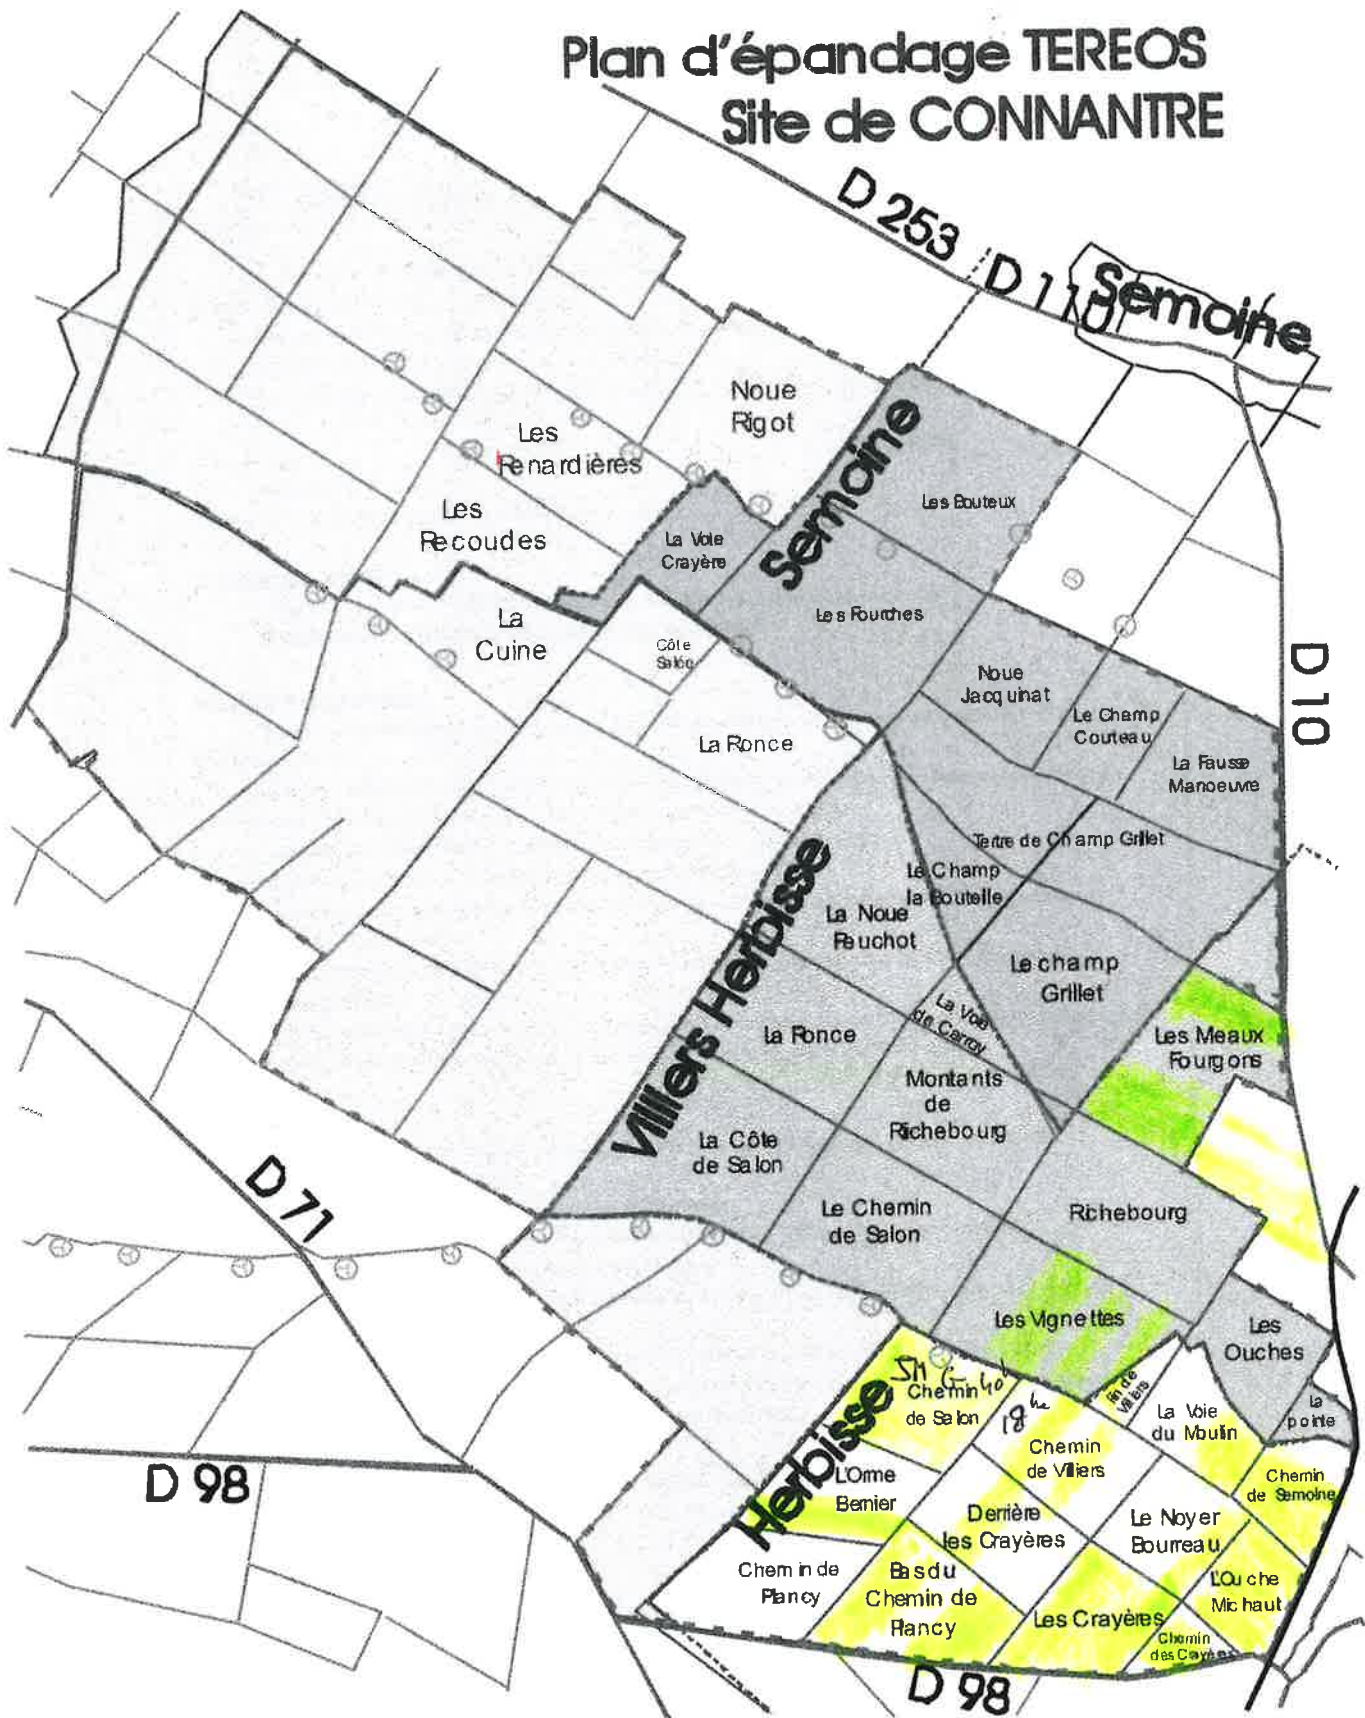

Plan épandage
Biogaz d'Arcis

Plan d'épandage TEREOS Site de CONNANTRE

TEREOS France site de CONNANTRE
Recyclage Agricole

Modifier et actualiser le site d'épandage

Communes de **Semoine (S)** – **Villiers Herbisse (VH)** – **Herbisse (H)**

Synthèse susceptible de faciliter la lecture des documents de l'enquête publique

En italique annotations personnelles Jean Jacques LaGOGUEY