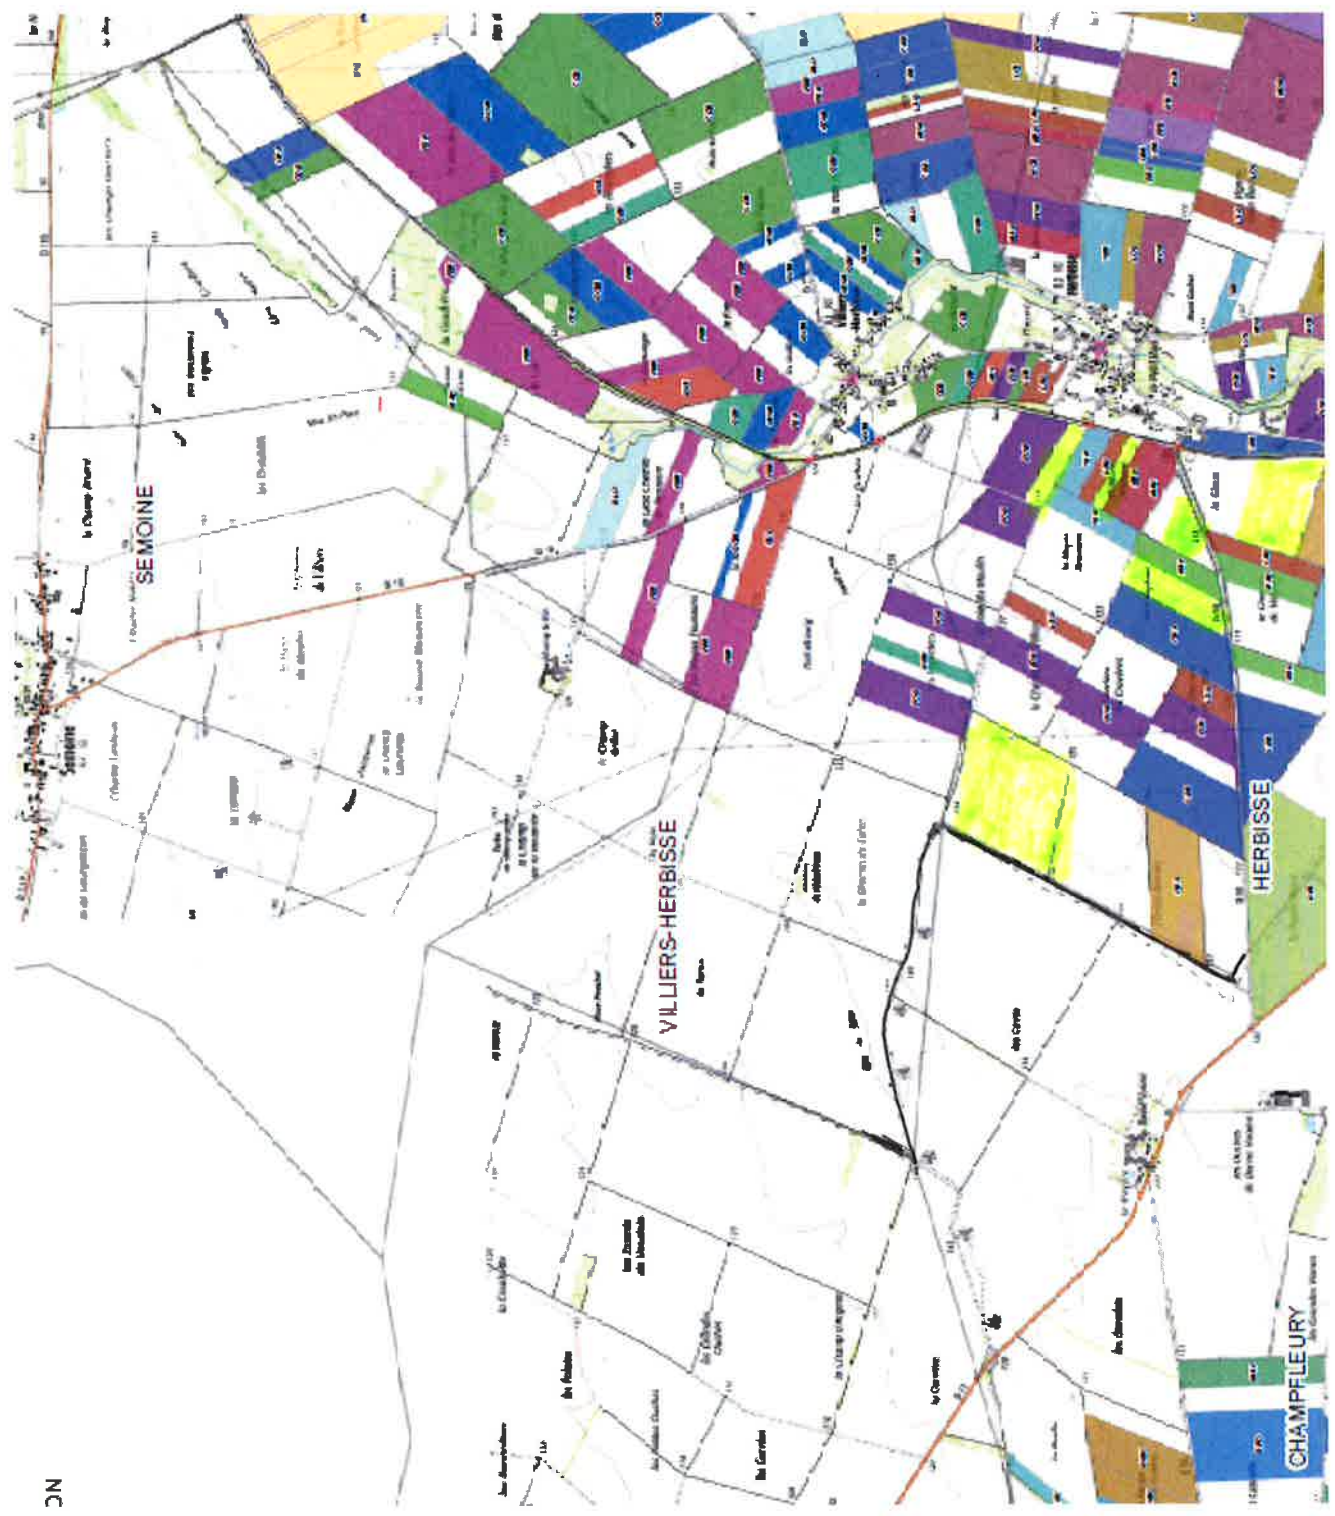

Plan épandage
Biogaz d'Arcis

Plan d'épandage TEREOS Site de CONNANTRE

TEREOS France site de CONNANTRE
Recyclage Agricole

Modifier et actualiser le site d'épandage

Communes de **Semoine (S)** – **Villiers Herbisse (VH)** – **Herbisse (H)**

Synthèse susceptible de faciliter la lecture des documents de l'enquête publique

En italique annotations personnelles Jean Jacques LaGOGUEY